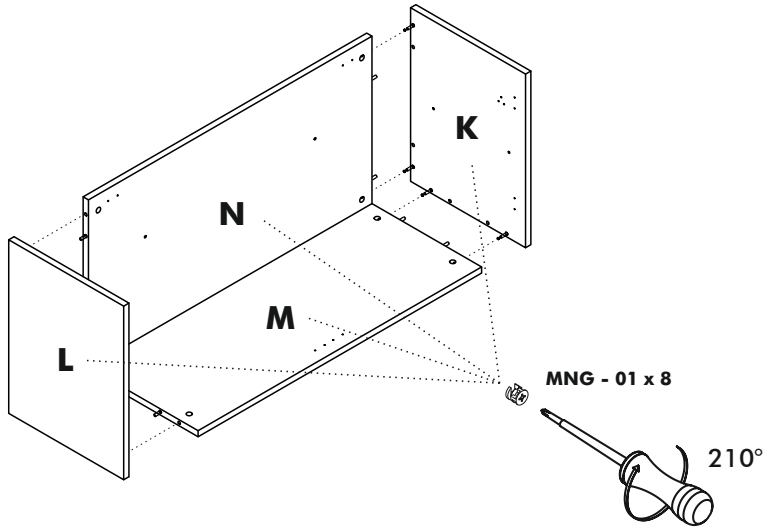

MULTIMO

A 502-1 ROYAL BOOKCASE 100

link

Track Title	Piece	(inch)			(mm)			
		Thickness	Length	Width	Piece	Thick	Height	Most
A	1	0,71	89,76	39,37	1	18 mm	2280	1000
B	1	0,71	39,37	11,81	1	18 mm	1000	300
C	1	0,71	39,37	11,81	1	18 mm	1000	300
D	1	0,71	39,37	11,81	1	18 mm	1000	300
E	1	0,71	39,37	11,81	1	18 mm	1000	300
F	1	0,71	23,11	11,81	1	18 mm	587	300
G-R / G-L	2	0,71	16,93	11,81	2	18 mm	430	300
H-R / H-L	2	0,71	16,93	11,81	2	18 mm	430	300
K	1	0,71	20,08	11,81	1	18 mm	510	300
L	1	0,71	20,08	11,81	1	18 mm	510	300
M	1	0,71	37,87	14,65	1	18 mm	962	372
N	1	0,71	20,08	37,87	1	18 mm	510	962
P	1	0,71	37,87	14,57	1	18 mm	962	370
R	1	0,71	39,06	16,50	1	18 mm	992	419
S	2	0,71	19,53	19,53	2	18 mm	496	496
T	1	0,71	18,50	39,21	1	18 mm	470	996
U	1	0,71	18,50	39,21	1	18 mm	470	996

STEP 1

VIDEO

link

STEP 2

VIDEO

link

STEP 3

STEP 4