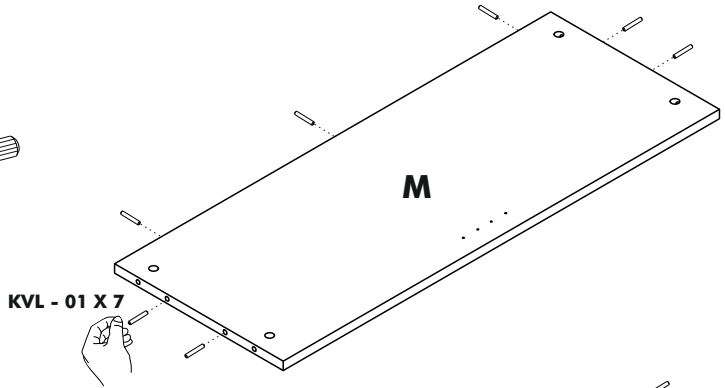

STEP 1

VIDEO

link