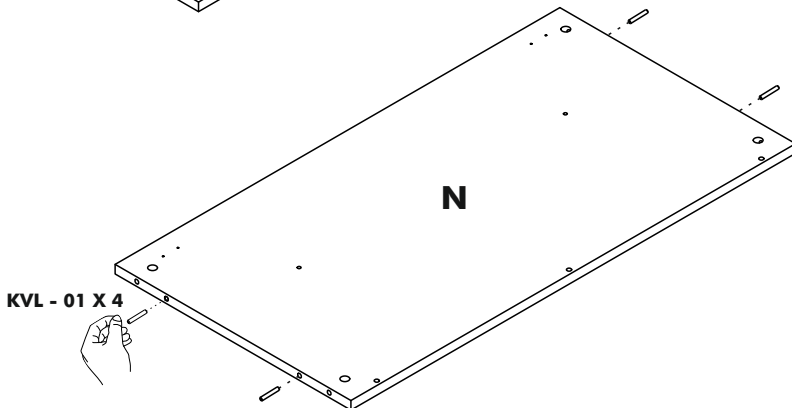

STEP 1

VIDEO

link