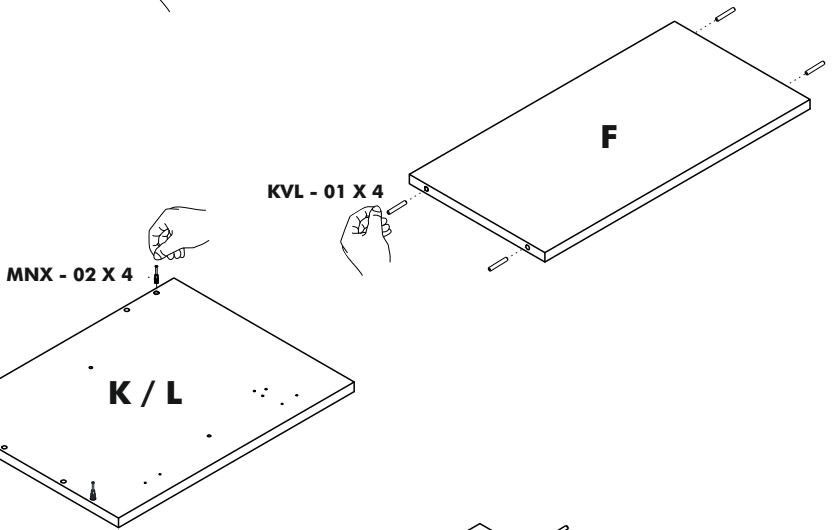

STEP 1

VIDEO

link