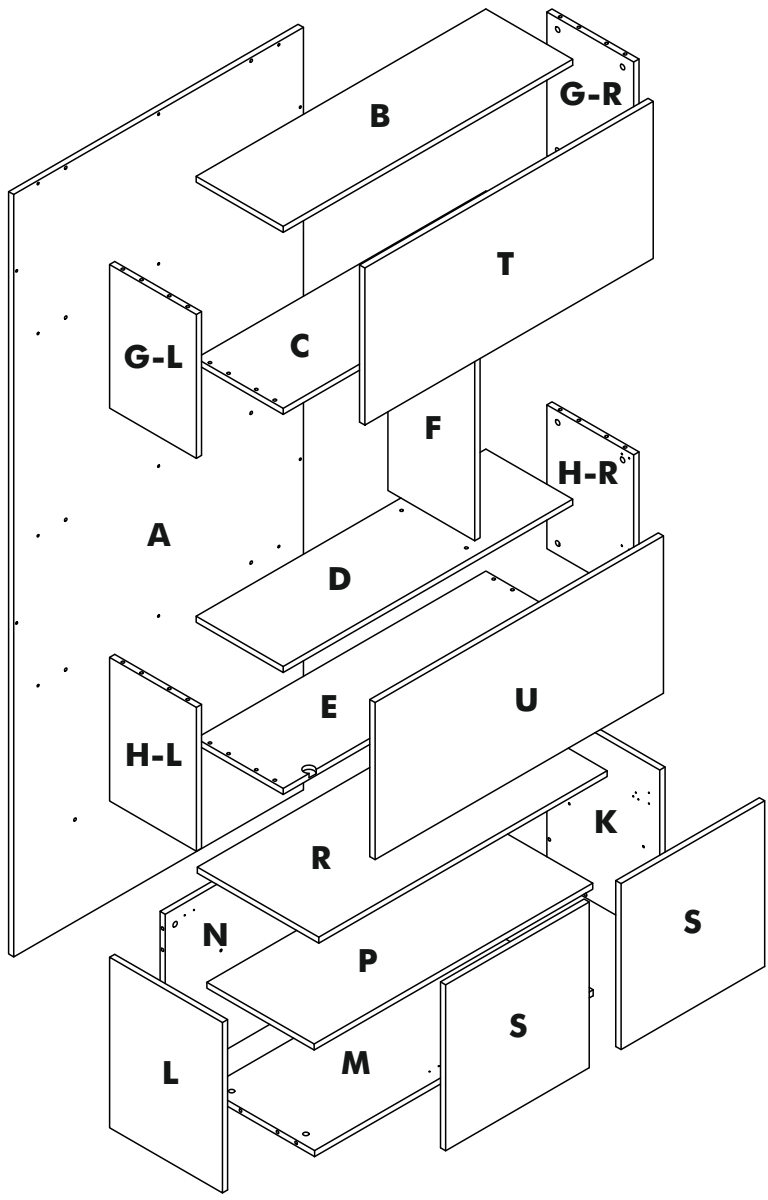

MULTIMO

A 502-1 ROYAL BOOKCASE 100

link

Track Title	Piece	(inch)			(mm)			
		Thickness	Length	Width	Piece	Thick	Height	Most
A	1	0,71	89,76	39,37	1	18 mm	2280	1000
B	1	0,71	39,37	11,81	1	18 mm	1000	300
C	1	0,71	39,37	11,81	1	18 mm	1000	300
D	1	0,71	39,37	11,81	1	18 mm	1000	300
E	1	0,71	39,37	11,81	1	18 mm	1000	300
F	1	0,71	23,11	11,81	1	18 mm	587	300
G-R / G-L	2	0,71	16,93	11,81	2	18 mm	430	300
H-R / H-L	2	0,71	16,93	11,81	2	18 mm	430	300
K	1	0,71	20,08	11,81	1	18 mm	510	300
L	1	0,71	20,08	11,81	1	18 mm	510	300
M	1	0,71	37,87	14,65	1	18 mm	962	372
N	1	0,71	20,08	37,87	1	18 mm	510	962
P	1	0,71	37,87	14,57	1	18 mm	962	370
R	1	0,71	39,06	16,50	1	18 mm	992	419
S	2	0,71	19,53	19,53	2	18 mm	496	496
T	1	0,71	18,50	39,21	1	18 mm	470	996
U	1	0,71	18,50	39,21	1	18 mm	470	996

Accessories List

MXN 02  24 / piece	MNG - 01  24 / piece	KVL 01  39 / piece	TAP - 01  24 / piece
TS - 01  4 / piece	TS - 01 (spring hinges)  4 / piece	VD - 03 (3,5x18) mm  65 / piece	AMR - 01 (120N)  3 / piece
BS - 01  2 / piece	DKM - 01  2 / piece	VD - 07 (3x16) mm  12 / piece	DKM - 01  1 / piece
CT - 02 (6x30) mm  2 / piece	PM - 01  4 / piece	VDA - 01 (6,5x50) mm  16 / piece	VTB - 01 (4,8x16) mm  8 / piece

VIDEO

link

STEP 5

VD - 03 X 4

Before sticking , make sure that the surface is not dusty.

VIDEO

link

STEP 6